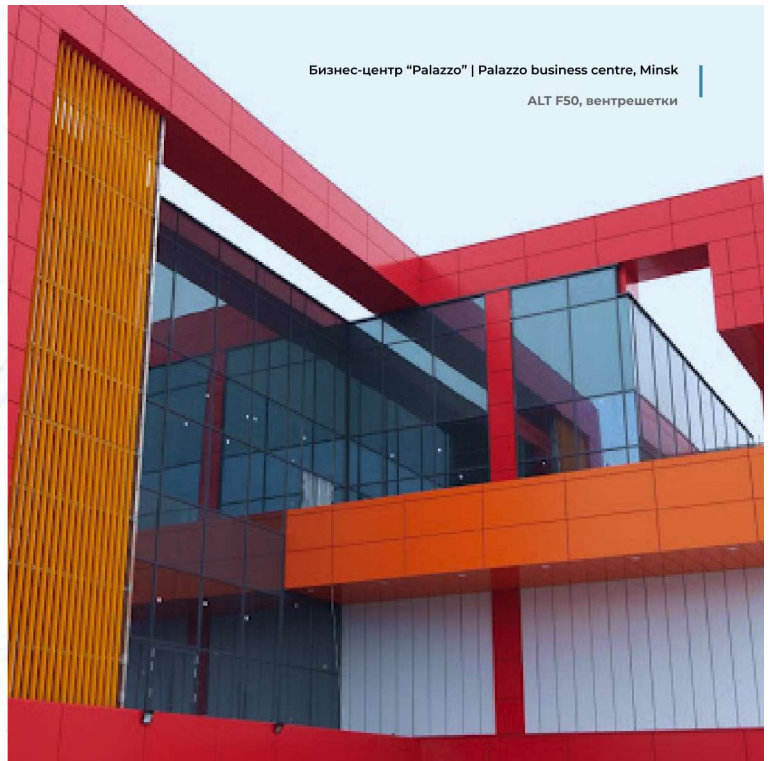

ALT F50, ALTTII,ALT W62

Бизнес-центр "Palazzo" | Palazzo business centre, Minsk

ALT F50, вентрешетки