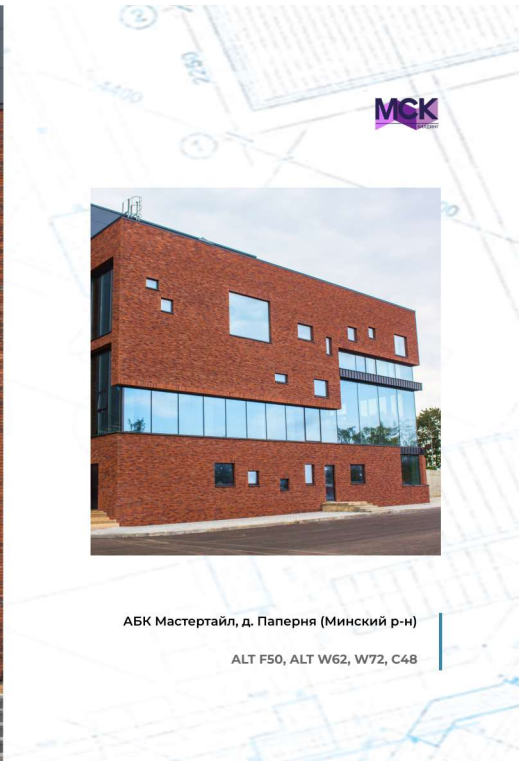

АБК Мастертайл, д. Паперня (Минский р-н)

ALT F50, ALT W62, W72, C48