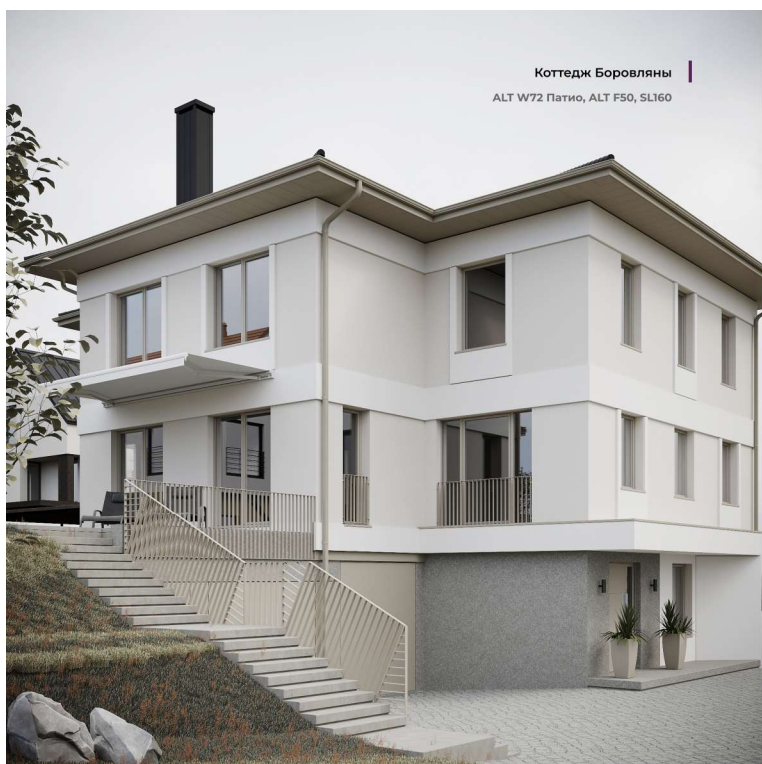

Коттедж Боровляны
ALT W72 Патно, ALT F50, SL160